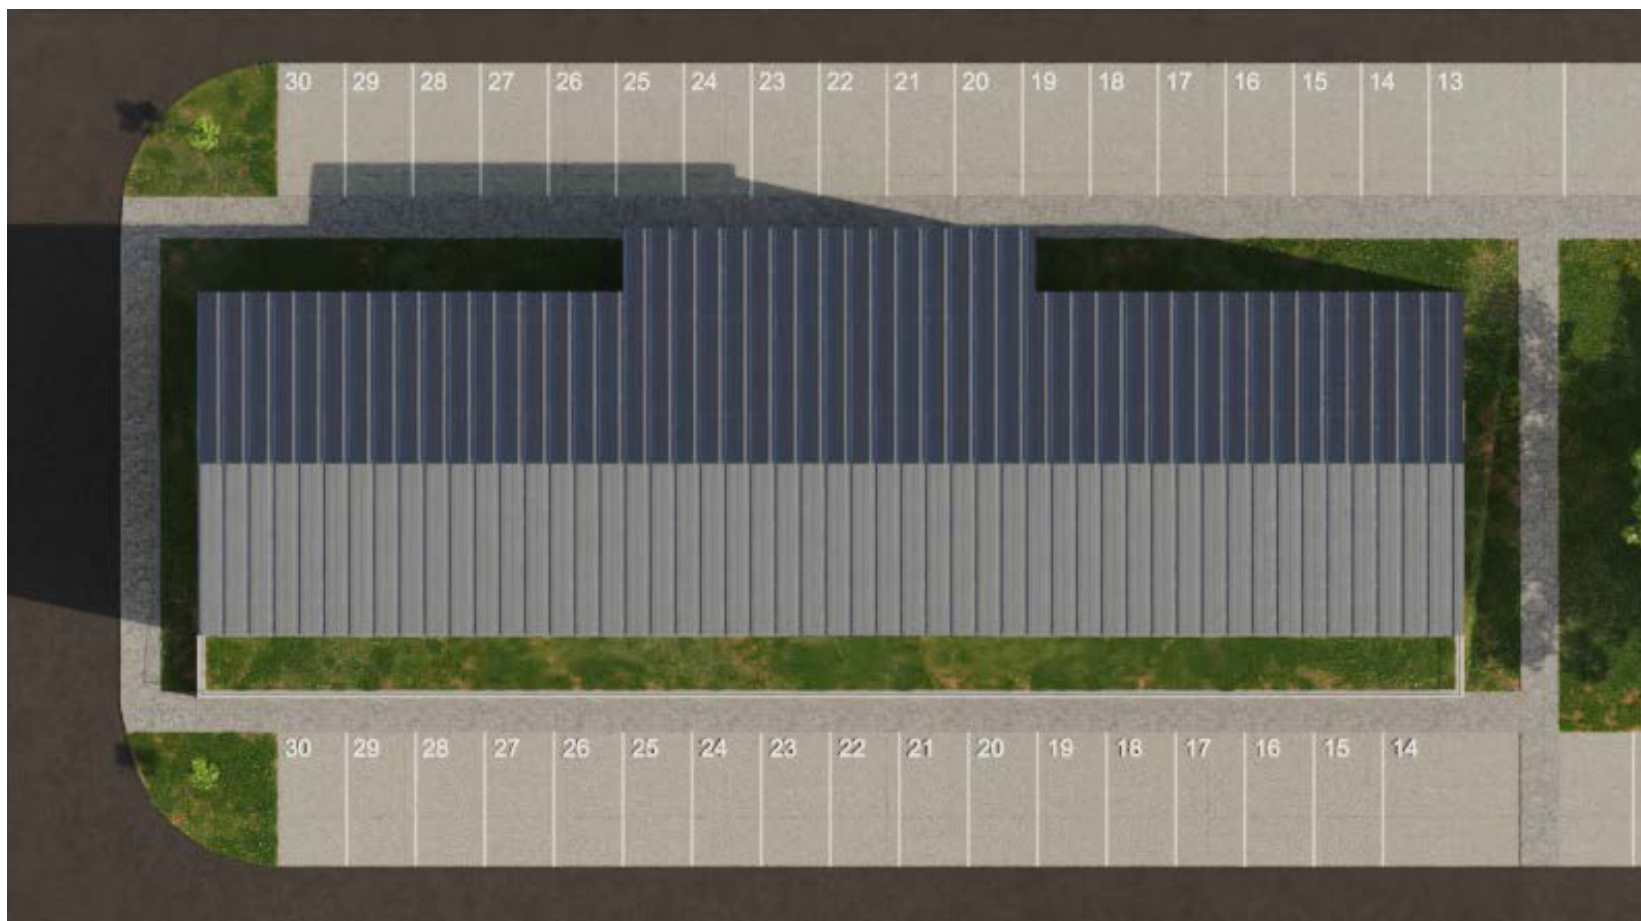

209,955 €

s DPH vrátane štandardu

Parkovacie miesta

Cena parkovacieho miesta je **6 000 €** s DPH

Spoločné priestory

Účel miestnosti	Plocha v m ²
Chodba	65,2 m ²
Schodiskový priestor	20,3 m ²
Chodba pre kobky bytov B17-B24	25,4 m ²
Spolu úžitková plocha	110,9 m²