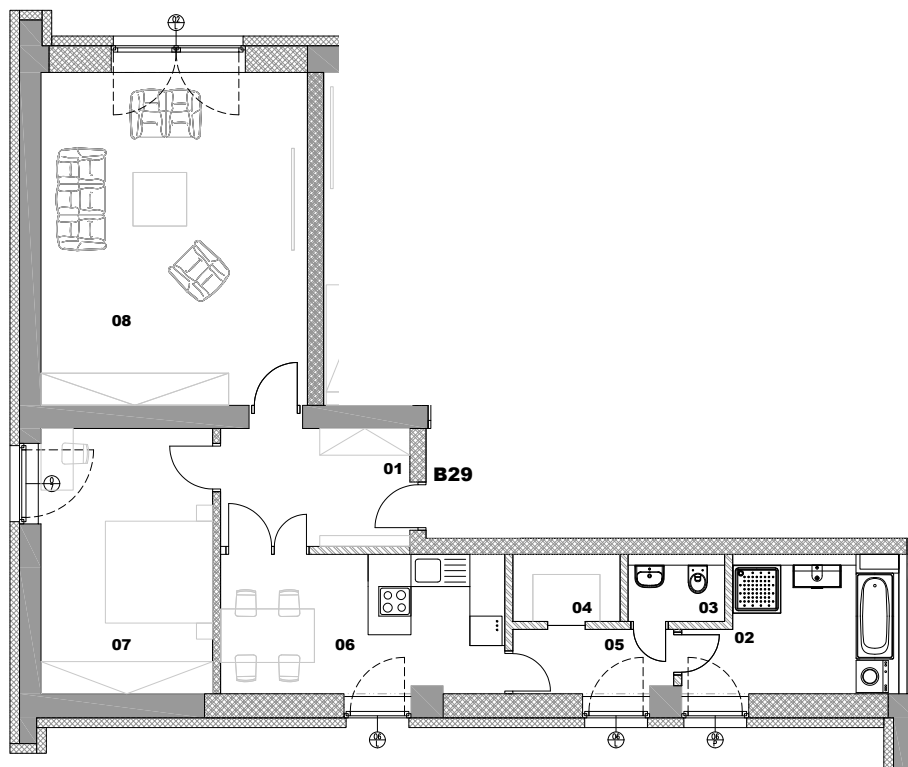

ZELENÝ HÁJ

BÝVANIE NA ZLATOM POTOKU

B29 2 - izbový byt
Bytový dom Margaréta

Byt B29

2 - izbový byt

4. nadzemné podlažie

Byt B29

2 - izbový byt

Účel miestnosti

Plocha v m²

Vstup - zádverie

7,8 m²

Kúpeľňa

8,5 m²

WC

1,9 m²

Šatník

2,5 m²

Chodba

3,5 m²

Kuchyňa, jedáleň

13,8 m²

Spálňa

15,8 m²

Obývacia izba

32,9 m²

Spolu úžitková plocha

86,7 m²

Pivničná kobka

10,1 m²

Spolu

96,8 m²