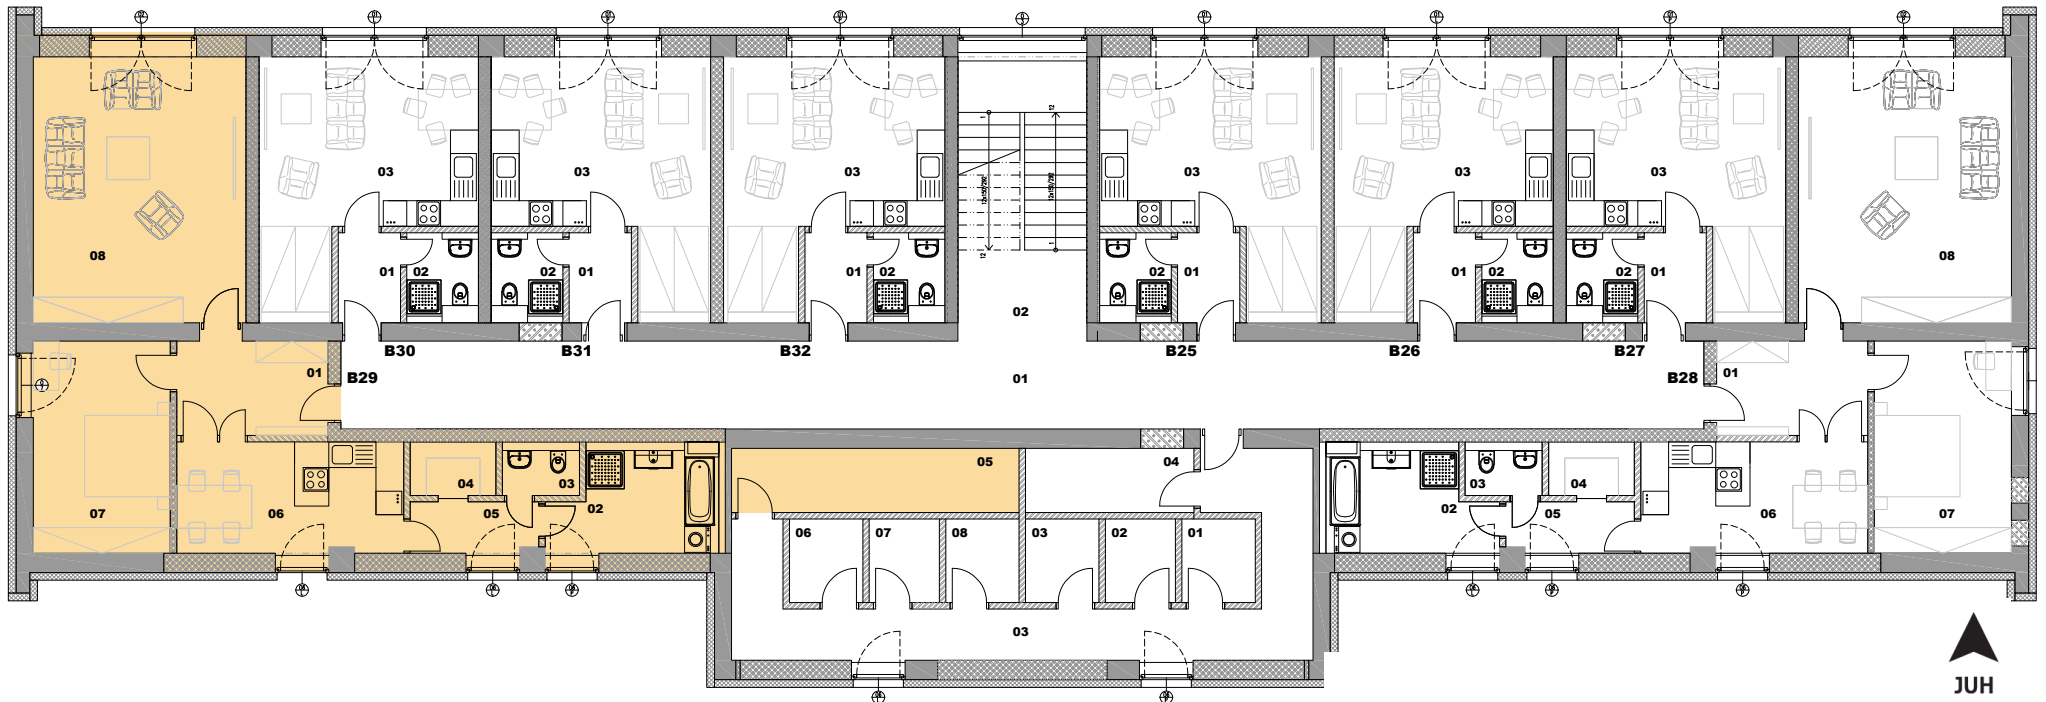

ZELENÝ HÁJ

BÝVANIE NA ZLATOM POTOKU

B29 2 - izbový byt
Bytový dom Margaréta

Byt B29

2 - izbový byt

4. nadzemné podlažie

Byt B29

2 - izbový byt

Účel miestnosti

Plocha v m²

Vstup - zádverie

7,8 m²

Kúpeľňa

8,5 m²

WC

1,9 m²

Šatník

2,5 m²

Chodba

3,5 m²

Kuchyňa, jedáleň

13,8 m²

Spálňa

15,8 m²

Obývacia izba

32,9 m²

Spolu úžitková plocha

86,7 m²

Pivničná kobka

10,1 m²

Spolu

96,8 m²