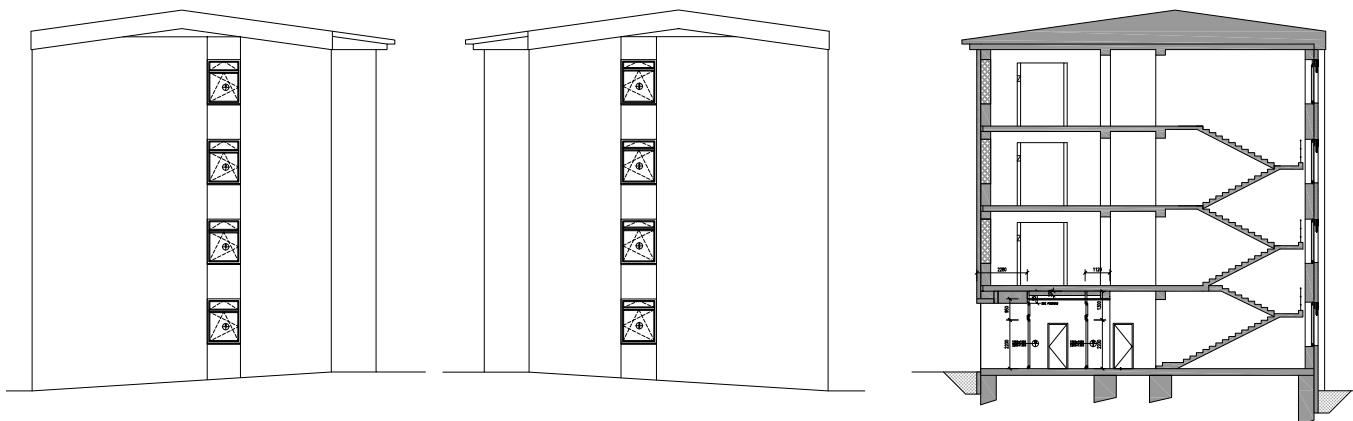

Pivničné kobky

Účel miestnosti	Plocha v m ²
Kobka byt B25	3,3 m ²
Kobka byt B26	3,2 m ²
Kobka byt B27	3,3 m ²
Kobka byt B28	5,9 m ²
Kobka byt B29	10,1 m ²
Kobka byt B30	3,3 m ²
Kobka byt B31	3,2 m ²
Kobka byt B32	3,3 m ²
Spolu úžitková plocha	35,7 m²

Severný pôdorys

Južný pôdorys

VÝCHODNÝ POHLAD

ZÁPADNÝ POHLAD

REZ A-A

**Východný
a západný
pôdorys**

ŠTANDARD

Laminátová podlaha Quickstep Impressive