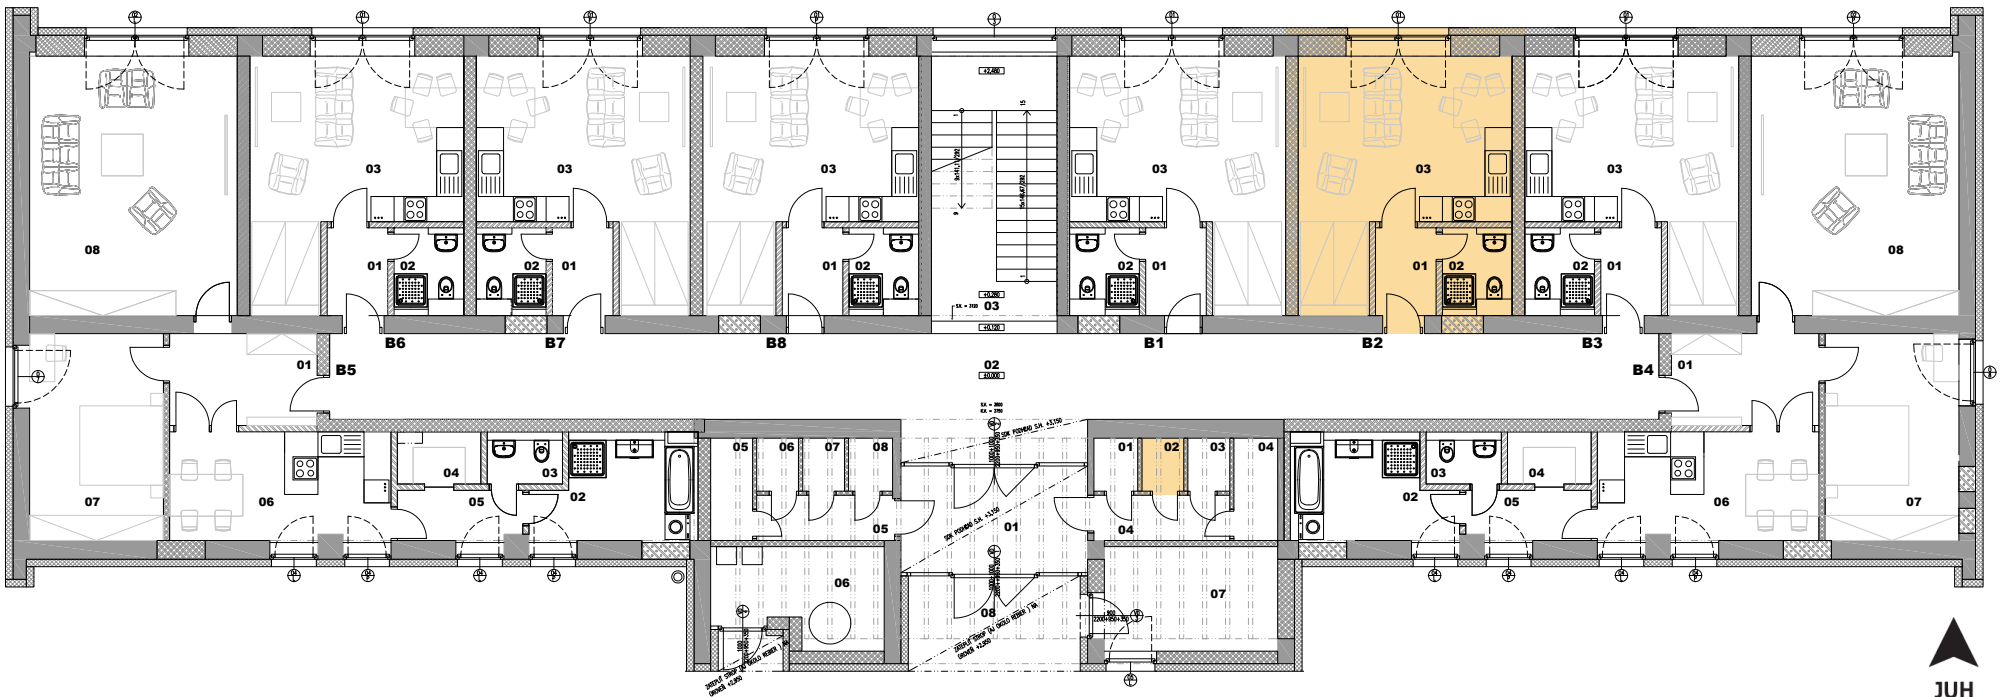

ZELENÝ HÁJ

BÝVANIE NA ZLATOM POTOKU

B2

1 - izbový byt
Bytový dom Margaréta

Byt B2

1 - izbový byt

1. nadzemné podlažie

B2

Byt B2

1 - izbový byt

Účel miestnosti

Plocha v m²

Vstup - zádverie

3 m²

Kúpeľňa

2,9 m²

Obytná časť - obývacia izba, kuchynka

25,9 m²

Spolu úžitková plocha

31,8 m²

Pivničná kobka

1,3 m²

Spolu

33,1 m²