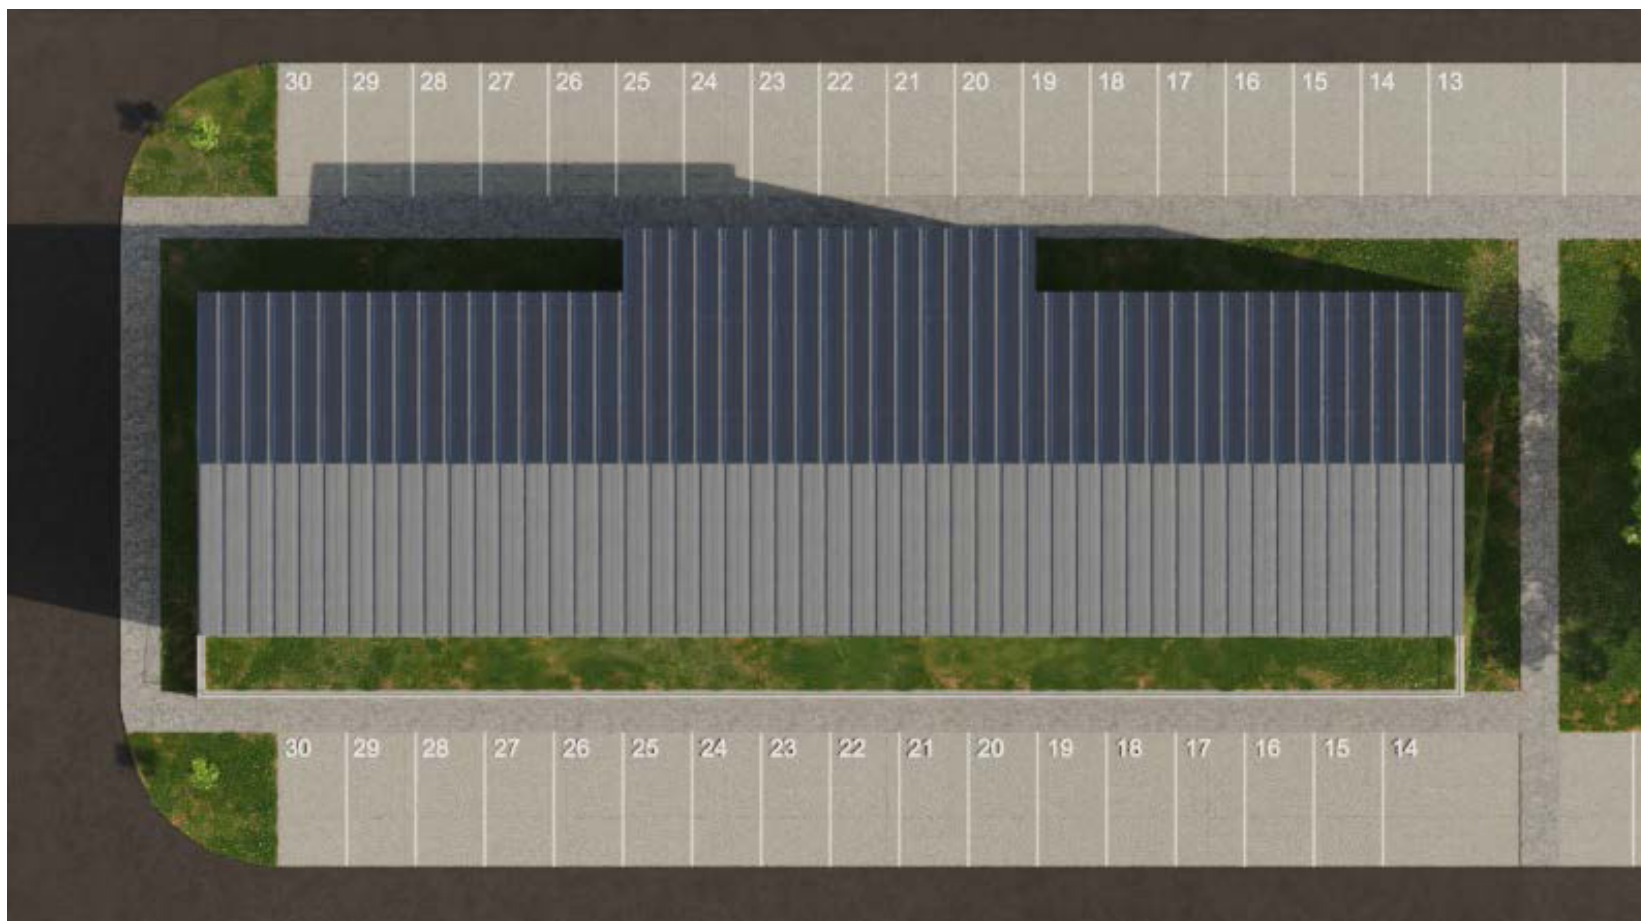

94,335 €

s DPH vrátane štandardu

Parkovacie miesta

Cena parkovacieho miesta je **6 000 €** s DPH

Spoločné priestory

Účel miestnosti	Plocha v m ²
Zádverie	11,4 m ²
Chodba	69,9 m ²
Schodiskový priestor	20,3 m ²
Chodba pre kobky bytov B1-B4	3,5 m ²
Chodba pre kobky bytov B5-B8	3,6 m ²
Plynomerová miestnosť	8,9 m ²
Elektromerová miestnosť	10,4 m ²
Spolu úžitková plocha	127,9 m²
Závetrie	9,4 m ²