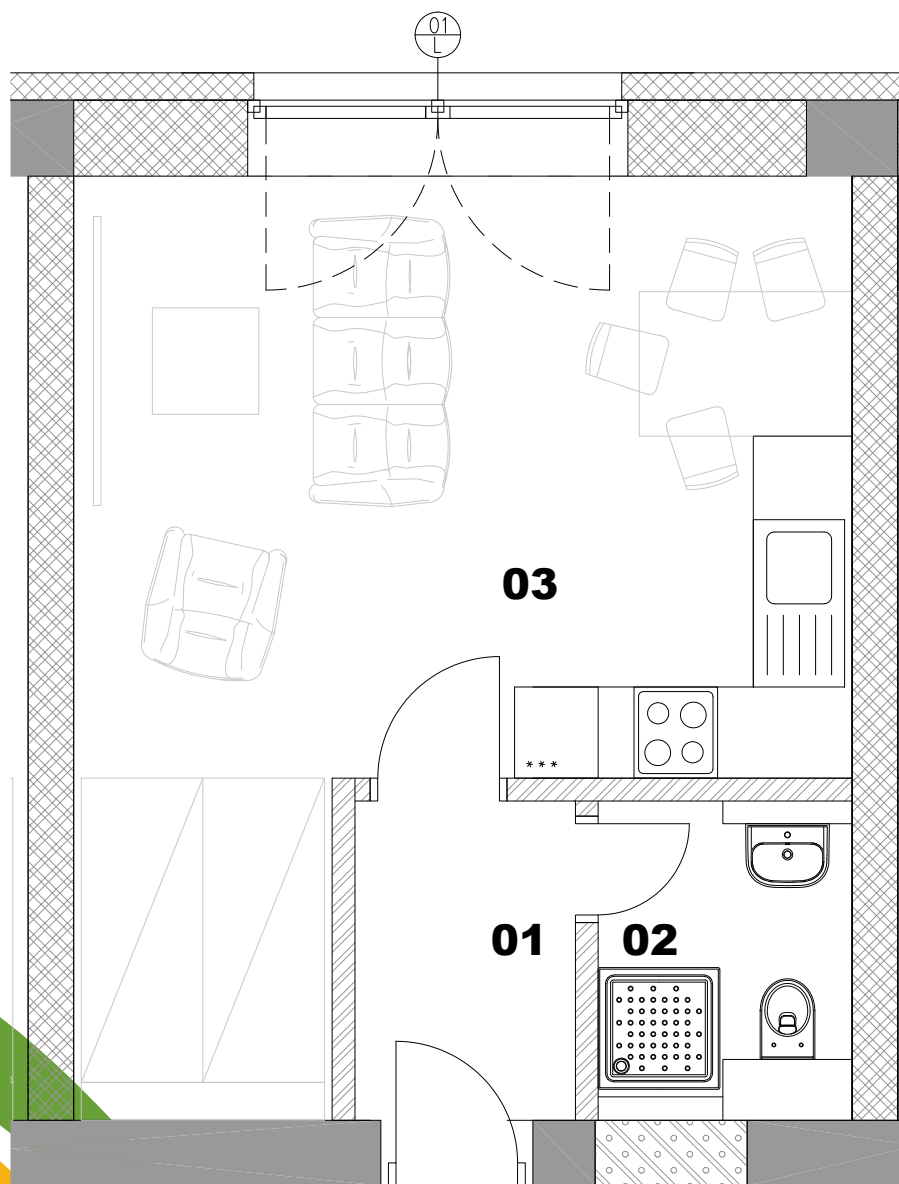

ZELENÝ HÁJ

BÝVANIE NA ZLATOM POTOKU

B2

1 - izbový byt
Bytový dom Margaréta

Byt B2

1 - izbový byt

1. nadzemné podlažie

B2

Byt B2

1 - izbový byt

Účel miestnosti

Plocha v m²

Vstup - zádverie

3 m²

Kúpeľňa

2,9 m²