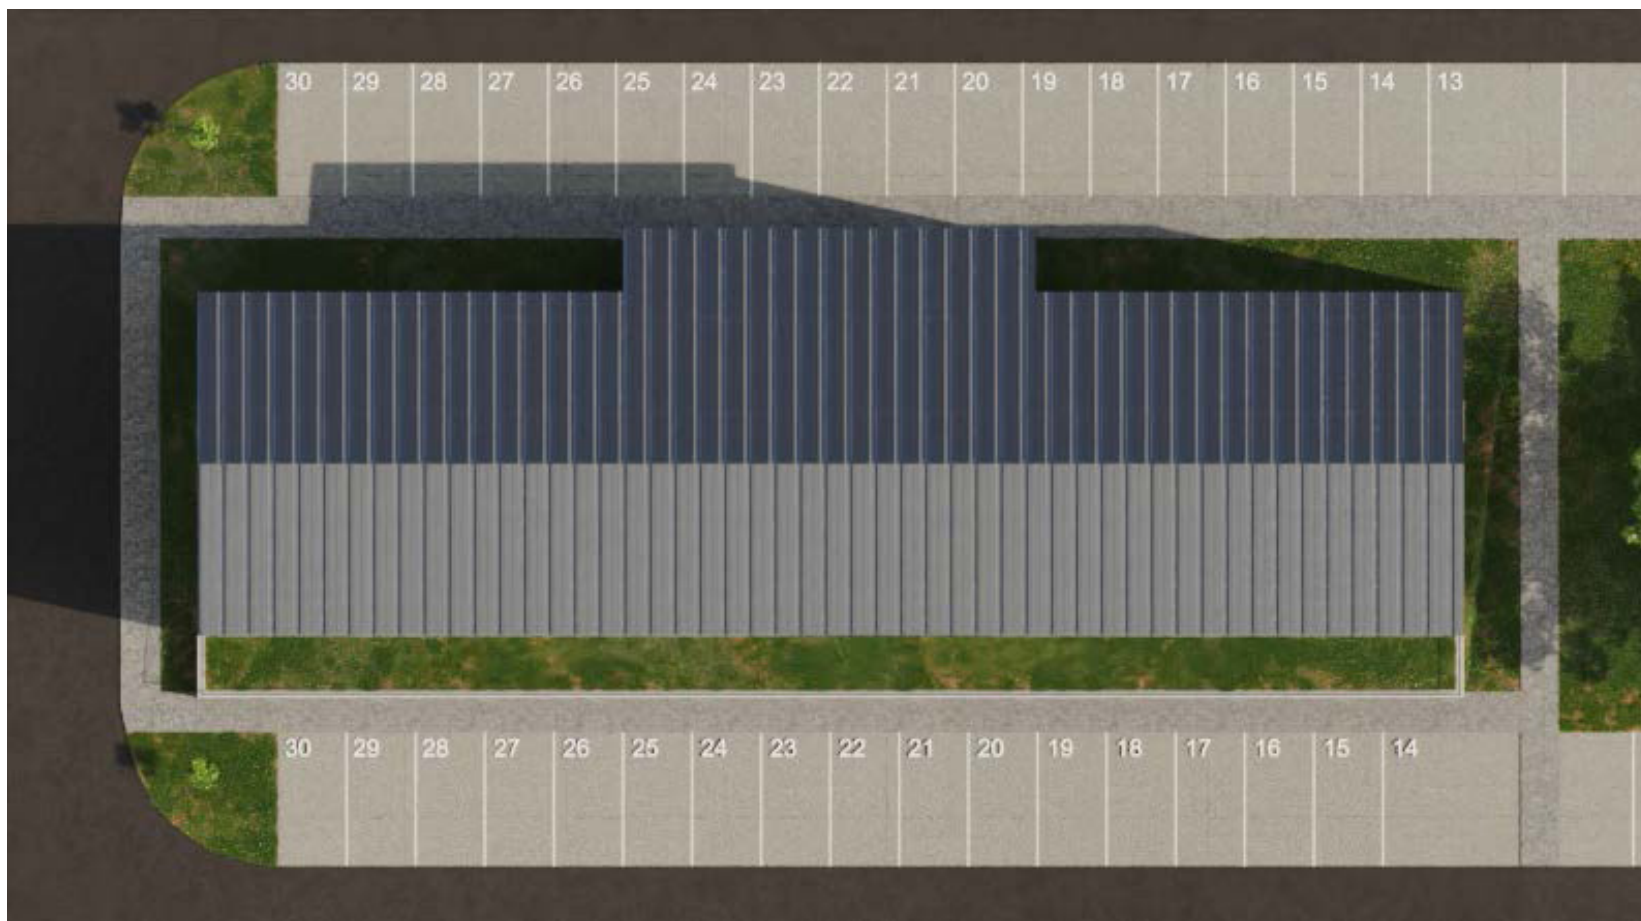

ZELENÝ HÁJ

BÝVANIE NA ZLATOM POTOKU

B31

1 - izbový byt
Bytový dom Margaréta

Byt B31

1 - izbový byt

4. nadzemné podlažie

Byt B31

s DPH vrátane štandardu

Parkovacie miesta

Cena parkovacieho miesta je **6 000 €** s DPH

Spoločné priestory

Účel miestnosti	Plocha v m ²
Chodba	65,2 m ²
Schodiskový priestor	20,3 m ²
Chodba pre kobky bytov B17-B24	25,4 m ²
Spolu úžitková plocha	110,9 m²