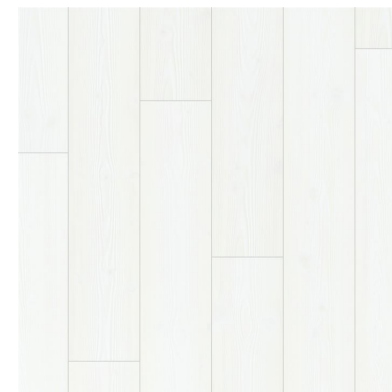

Odtiene

klasický dub hnedý

klasický dub prírodný

dub lakovaný prírodný

dub patina classic sivý

biele dosky

Soklové lišty

Vodeodolné, natierateľné, v dekore dreva alebo bielej farbe.