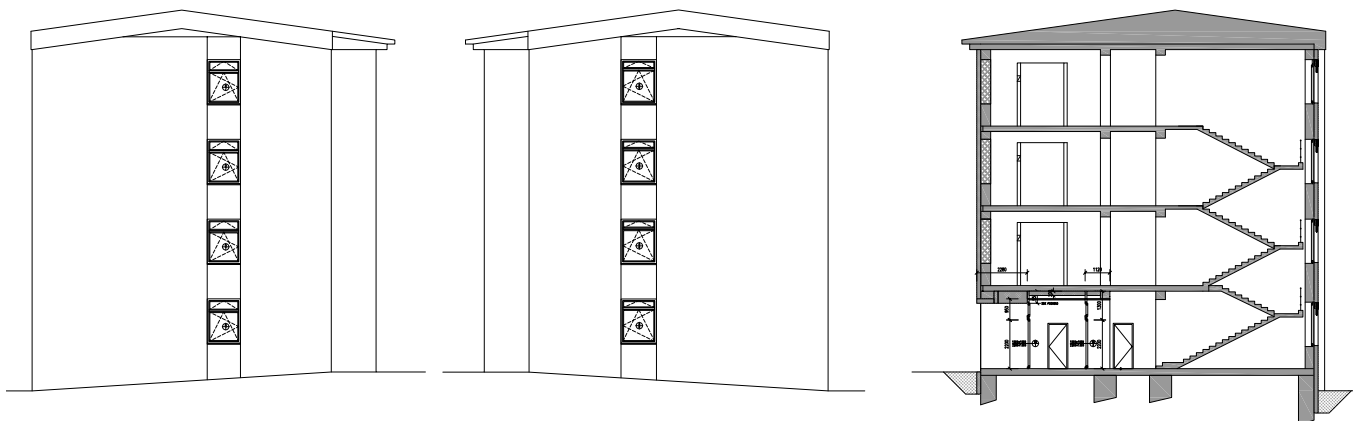

Pivničné kobky

Účel miestnosti	Plocha v m ²
Kobka byt B25	3,3 m ²
Kobka byt B26	3,2 m ²
Kobka byt B27	3,3 m ²
Kobka byt B28	5,9 m ²
Kobka byt B29	10,1 m ²
Kobka byt B30	3,3 m ²
Kobka byt B31	3,2 m ²
Kobka byt B32	3,3 m ²
Spolu úžitková plocha	35,7 m²

Severný pôdorys

Južný pôdorys

VÝCHODNÝ POHĽAD

ZÁPADNÝ POHĽAD

REZ A-A

**Východný
a západný
pôdorys**

ŠTANDARD

Laminátová podlaha Quickstep Impressive