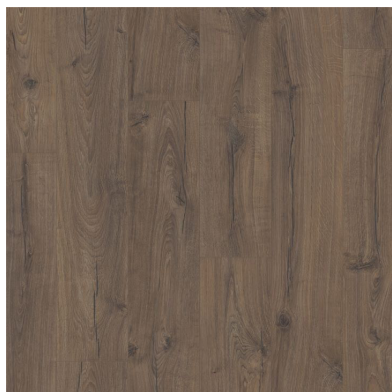

Odtiene

klasický dub hnedý

klasický dub prírodný

dub lakovaný prírodný

dub patina classic sivý

biele dosky

Soklové lišty

Vodeodolné, natierateľné, v dekore dreva alebo bielej farbe.