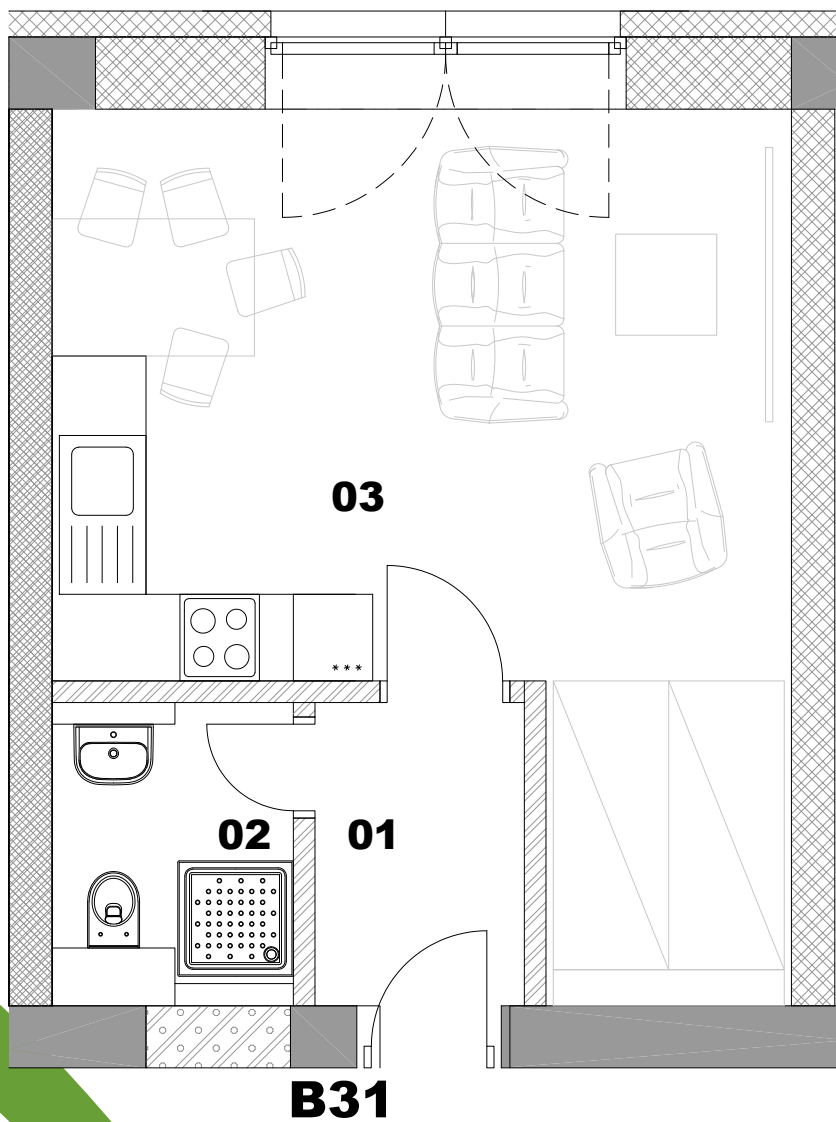

ZELENÝ HÁJ

BÝVANIE NA ZLATOM POTOKU

B31

1 - izbový byt
Bytový dom Margaréta

Byt B31

1 - izbový byt

4. nadzemné podlažie

Byt B31

1 - izbový byt

Účel miestnosti	Plocha v m ²
Vstup - zádverie	3 m ²
Kúpeľňa	2,9 m ²
Obytná časť - obývacia izba, kuchynka	25,9 m ²
Spolu úžitková plocha	31,8 m²
Pivničná kobka	3,2 m ²
Spolu	35,0 m²

94,335 €