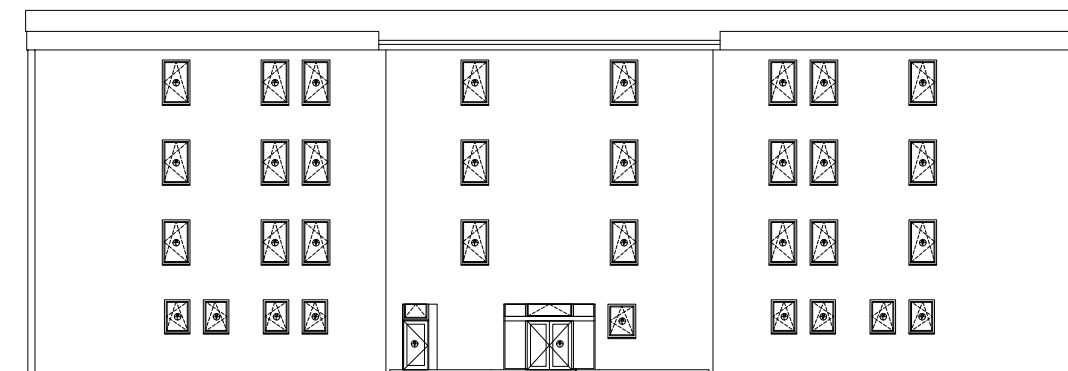

s DPH vrátane štandardu

Parkovacie miesta

Cena parkovacieho miesta je **6 000 €** s DPH

Spoločné priestory

Účel miestnosti	Plocha v m ²
Chodba	65,2 m ²
Schodiskový priestor	20,3 m ²
Chodba pre kobky bytov B17-B24	25,4 m ²
Spolu úžitková plocha	110,9 m²

Pivničné kobky

Účel miestnosti	Plocha v m ²
Kobka byt B25	3,3 m ²
Kobka byt B26	3,2 m ²
Kobka byt B27	3,3 m ²
Kobka byt B28	5,9 m ²
Kobka byt B29	10,1 m ²
Kobka byt B30	3,3 m ²
Kobka byt B31	3,2 m ²
Kobka byt B32	3,3 m ²
Spolu úžitková plocha	35,7 m²