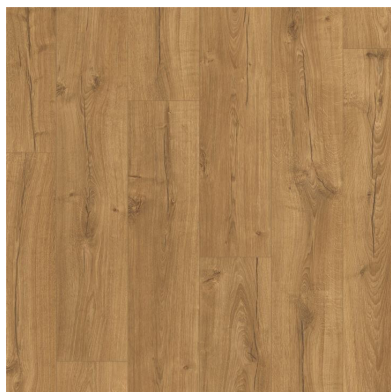

Odtiene

klasický dub hnedý

klasický dub prírodný

dub lakovaný prírodný

dub patina classic sivý

biele dosky

Soklové lišty

Vodeodolné, natierateľné, v dekore dreva alebo bielej farbe.