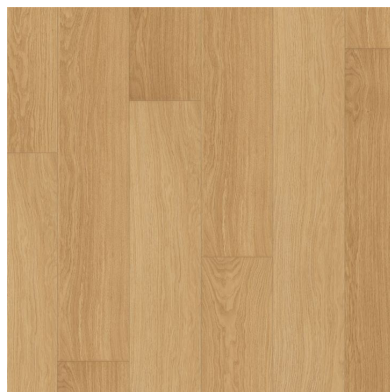

Odtiene

klasický dub hnedý

klasický dub prírodný

dub lakovaný prírodný

dub patina classic sivý

biele dosky

Soklové lišty

Vodeodolné, natierateľné, v dekore dreva alebo bielej farbe.