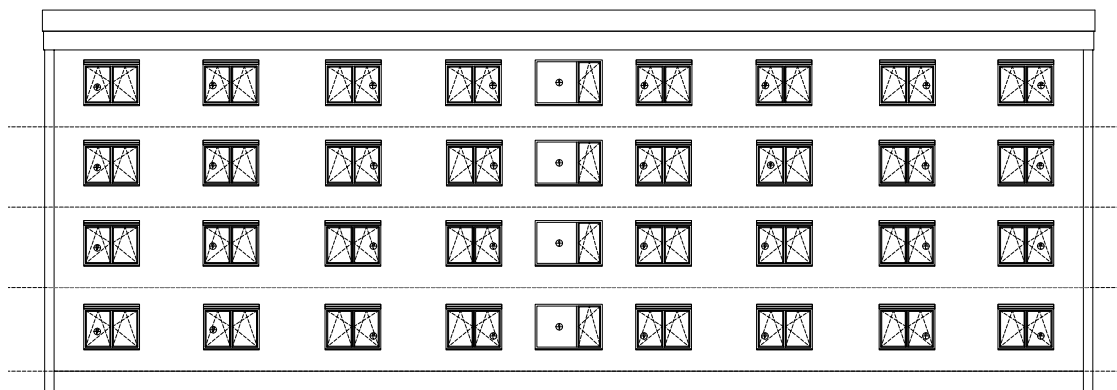

Južný pôdorys