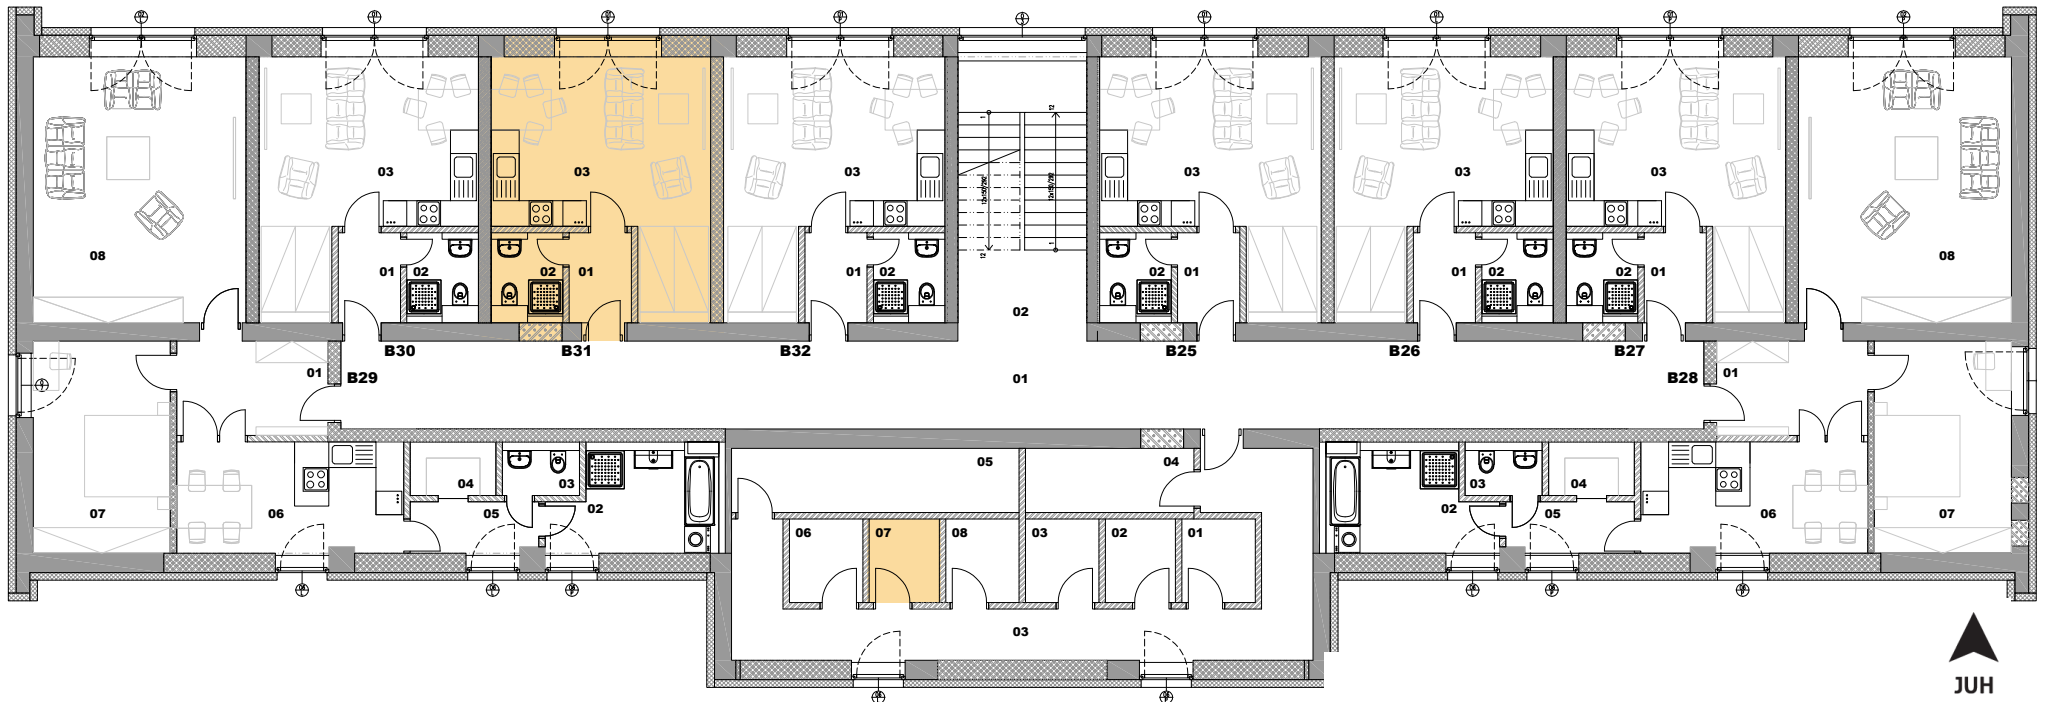

ZELENÝ HÁJ

BÝVANIE NA ZLATOM POTOKU

B31

1 - izbový byt
Bytový dom Margaréta

Byt B31

1 - izbový byt

4. nadzemné podlažie

Byt B31

1 - izbový byt

Účel miestnosti	Plocha v m ²
Vstup - zádverie	3 m ²
Kúpeľňa	2,9 m ²
Obytná časť - obývacia izba, kuchynka	25,9 m ²
Spolu úžitková plocha	31,8 m²
Pivničná kobka	3,2 m ²
Spolu	35,0 m²

94,335 €

s DPH vrátane štandardu

Parkovacie miesta

Cena parkovacieho miesta je **6 000 €** s DPH

Spoločné priestory

Účel miestnosti	Plocha v m ²
Chodba	65,2 m ²
Schodiskový priestor	20,3 m ²
Chodba pre kobky bytov B17-B24	25,4 m ²
Spolu úžitková plocha	110,9 m²