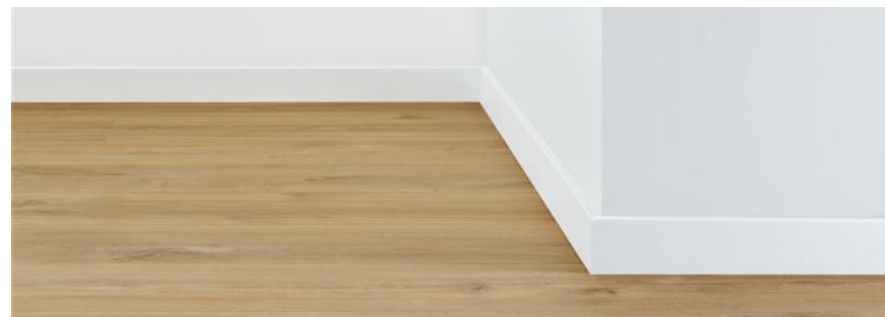

Odtiene

klasický dub hnedý

klasický dub prírodný

dub lakovaný prírodný

dub patina classic sivý

biele dosky

Soklové lišty

Vodeodolné, natierateľné, v dekore dreva alebo bielej farbe.