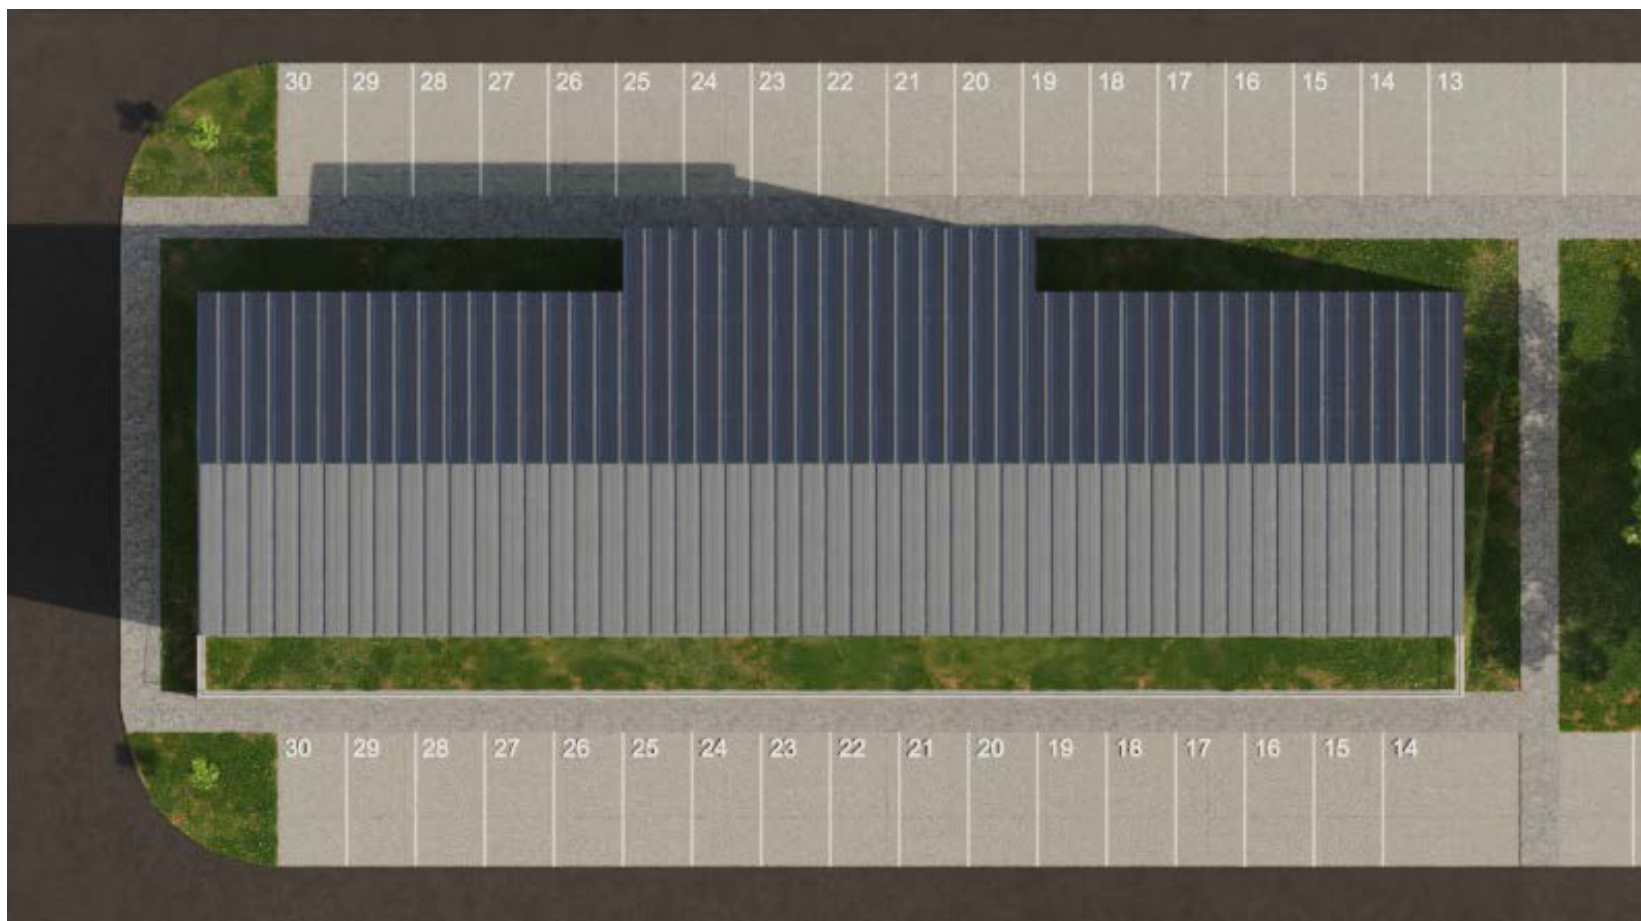

89,2 m²

169,955 €

s DPH vrátane štandardu

Parkovacie miesta

Cena parkovacieho miesta je **6 000 €** s DPH

Spoločné priestory

Účel miestnosti	Plocha v m ²
Zádverie	11,4 m ²
Chodba	69,9 m ²
Schodiskový priestor	20,3 m ²
Chodba pre kobky bytov B1-B4	3,5 m ²
Chodba pre kobky bytov B5-B8	3,6 m ²
Plynomerová miestnosť	8,9 m ²
Elektromerová miestnosť	10,4 m ²
Spolu úžitková plocha	127,9 m²
Závetrie	9,4 m ²