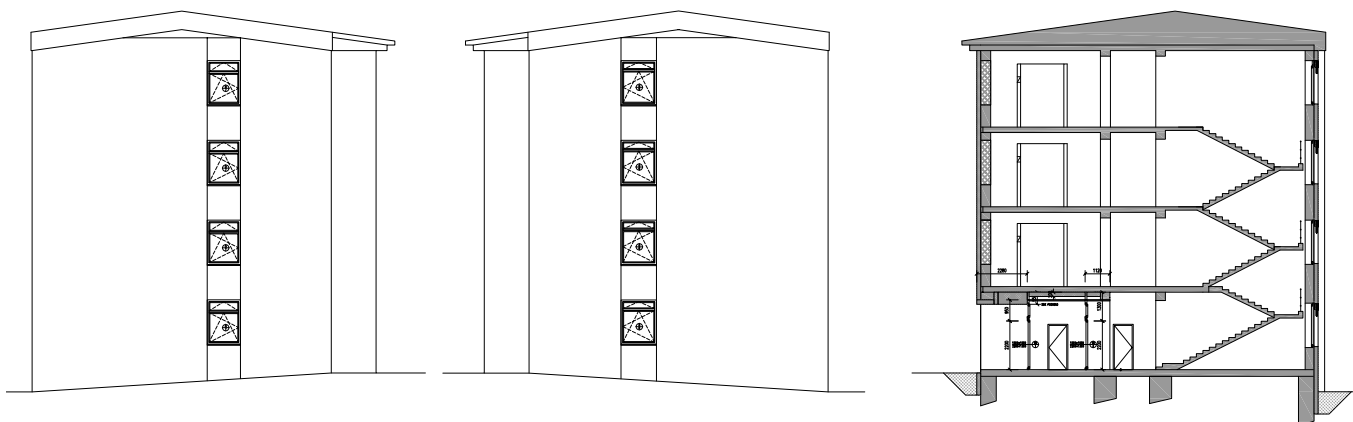

Pivničné kobky

Účel miestnosti	Plocha v m ²
Kobka byt B1	1,3 m ²
Kobka byt B2	1,3 m ²
Kobka byt B3	1,3 m ²
Kobka byt B4	2,6 m ²
Kobka byt B5	2,5 m ²
Kobka byt B6	1,3 m ²
Kobka byt B7	1,3 m ²
Kobka byt B8	1,3 m ²
Spolu úžitková plocha	12,8 m²

Severný pôdorys

Južný pôdorys

VÝCHODNÝ POHĽAD

ZÁPADNÝ POHĽAD

REZ A-A

**Východný
a západný
pôdorys**

ŠTANDARD

Laminátová podlaha Quickstep Impressive