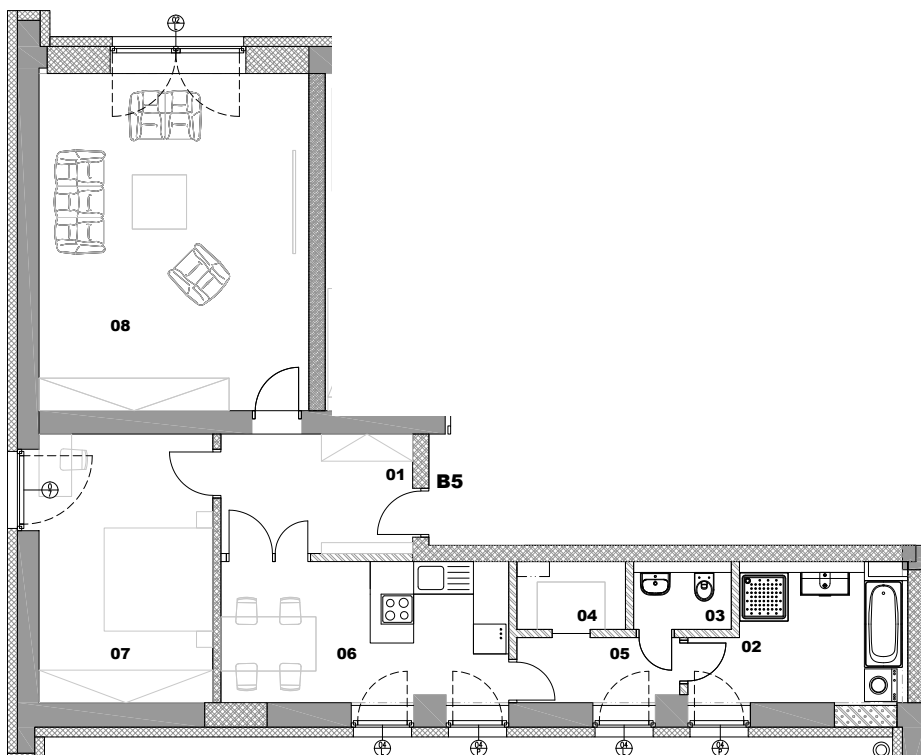

ZELENÝ HÁJ

BÝVANIE NA ZLATOM POTOKU

B5

2 - izbový byt
Bytový dom Margaréta

Byt B5

2 - izbový byt

1. nadzemné podlažie

Byt B5

2 - izbový byt

Účel miestnosti

Plocha v m²

Vstup - zádverie

7,8 m²

Kúpeľňa

8,5 m²

WC

1,9 m²

Šatník

2,5 m²

Chodba

3,5 m²

Kuchyňa, jedáleň

13,8 m²

Spálňa