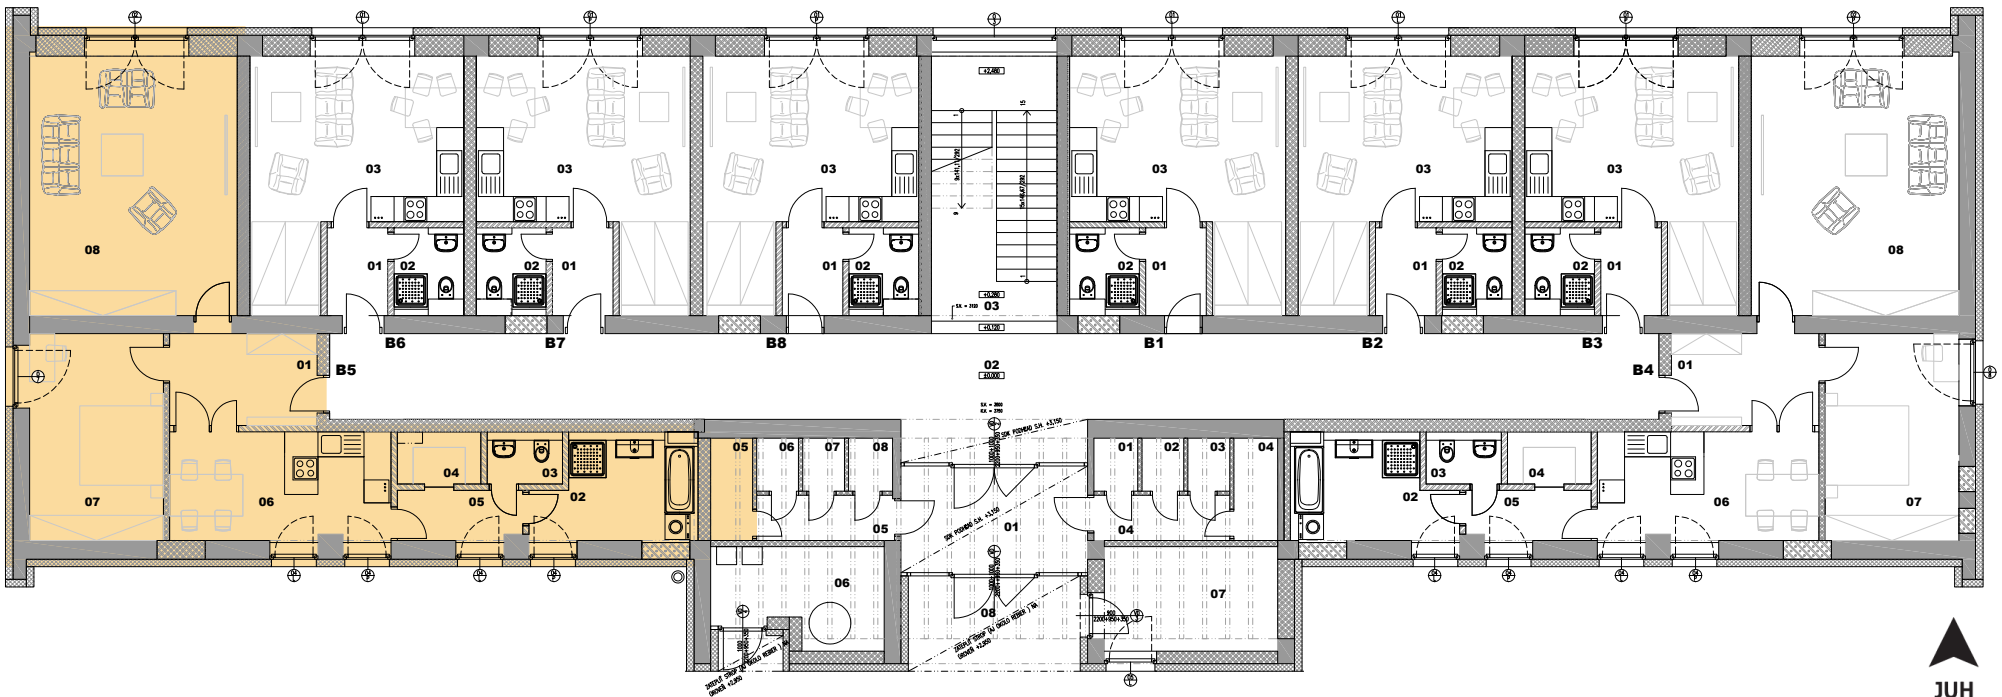

ZELENÝ HÁJ

BÝVANIE NA ZLATOM POTOKU

B5

2 - izbový byt
Bytový dom Margaréta

Byt B5

2 - izbový byt

1. nadzemné podlažie

Byt B5

2 - izbový byt

Účel miestnosti

Plocha v m²

Vstup - zádverie

7,8 m²

Kúpeľňa

8,5 m²

WC

1,9 m²

Šatník

2,5 m²

Chodba

3,5 m²

Kuchyňa, jedáleň

13,8 m²

Spálňa

15,8 m²

Obývacia izba

32,9 m²

Spolu úžitková plocha

86,7 m²

Pivničná kobka

2,5 m²

Spolu