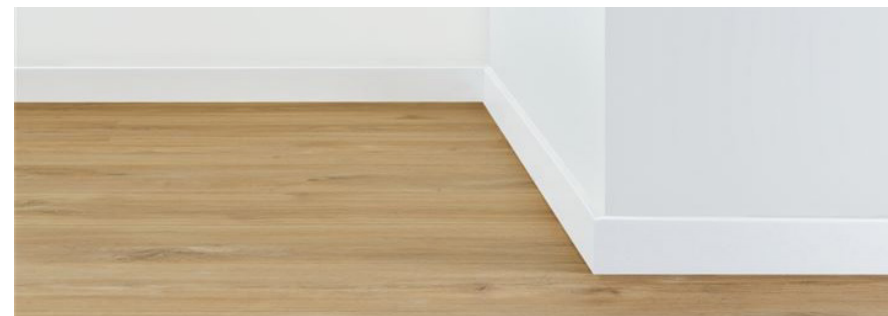

Odtiene

klasický dub hnedý

klasický dub prírodný

dub lakovaný prírodný

dub patina classic sivý

biele dosky

Soklové lišty

Vodeodolné, natierateľné, v dekore dreva alebo bielej farbe.