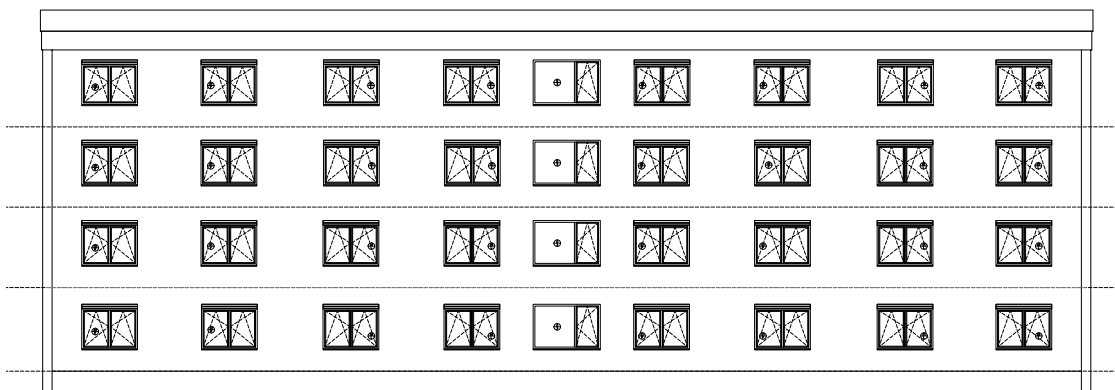

Južný pôdorys