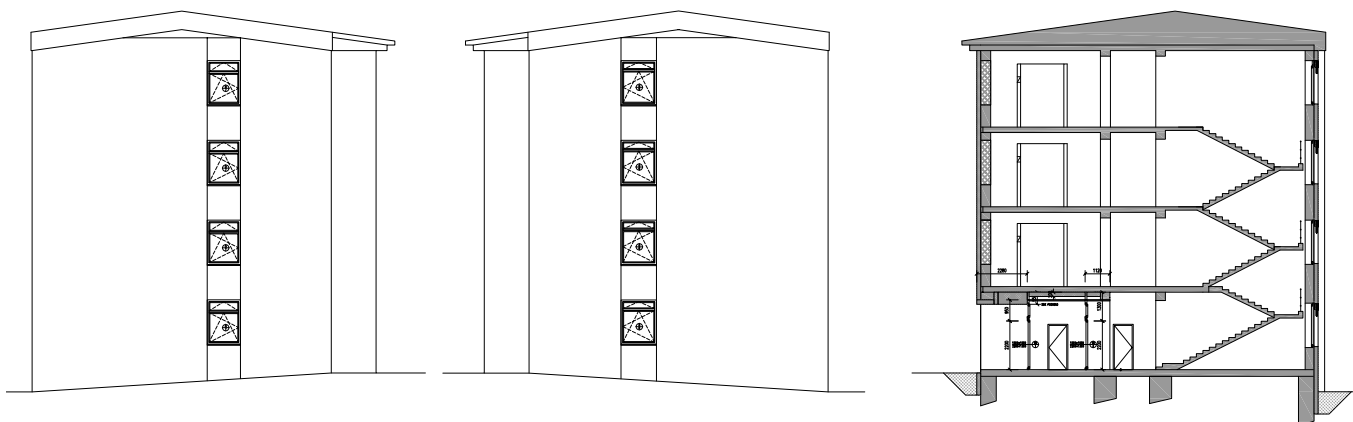

Pivničné kobky

Účel miestnosti	Plocha v m ²
Kobka byt B1	1,3 m ²
Kobka byt B2	1,3 m ²
Kobka byt B3	1,3 m ²
Kobka byt B4	2,6 m ²
Kobka byt B5	2,5 m ²
Kobka byt B6	1,3 m ²
Kobka byt B7	1,3 m ²
Kobka byt B8	1,3 m ²
Spolu úžitková plocha	12,8 m²

Severný pôdorys

Južný pôdorys

VÝCHODNÝ POHLAD

ZÁPADNÝ POHLAD

REZ A-A

**Východný
a západný
pôdorys**

ŠTANDARD

Laminátová podlaha Quickstep Impressive