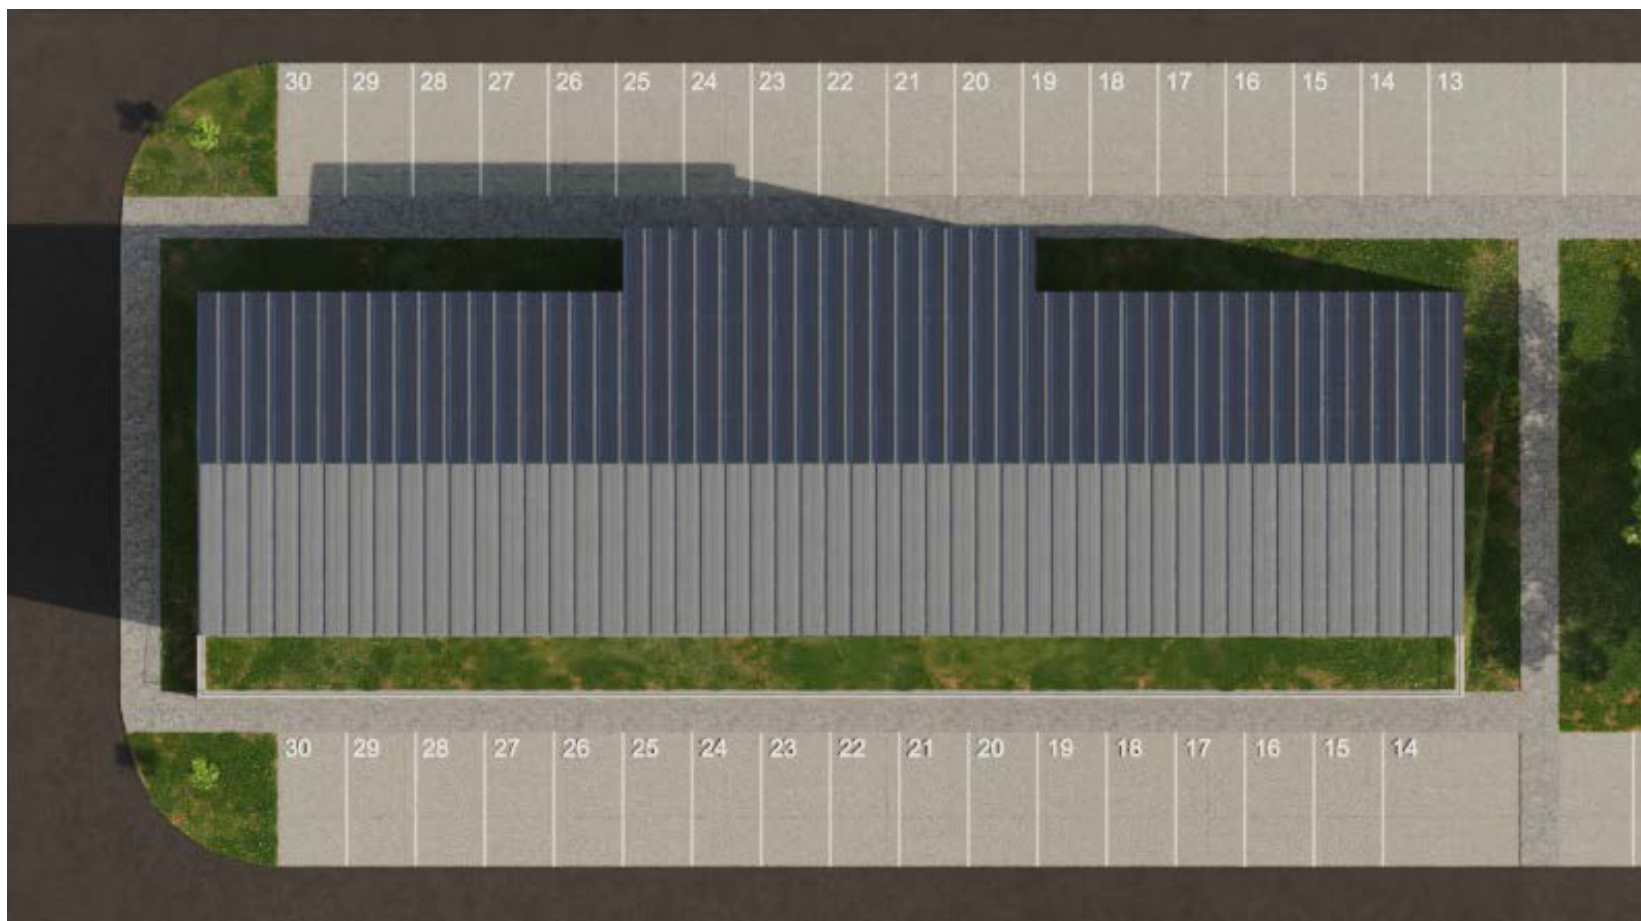

89,2 m²

209,955 €

s DPH vrátane štandardu

Parkovacie miesta

Cena parkovacieho miesta je **6 000 €** s DPH

Spoločné priestory

Účel miestnosti	Plocha v m ²
Zádverie	11,4 m ²
Chodba	69,9 m ²
Schodiskový priestor	20,3 m ²
Chodba pre kobky bytov B1-B4	3,5 m ²
Chodba pre kobky bytov B5-B8	3,6 m ²
Plynomerová miestnosť	8,9 m ²
Elektromerová miestnosť	10,4 m ²
Spolu úžitková plocha	127,9 m²
Závetrie	9,4 m ²