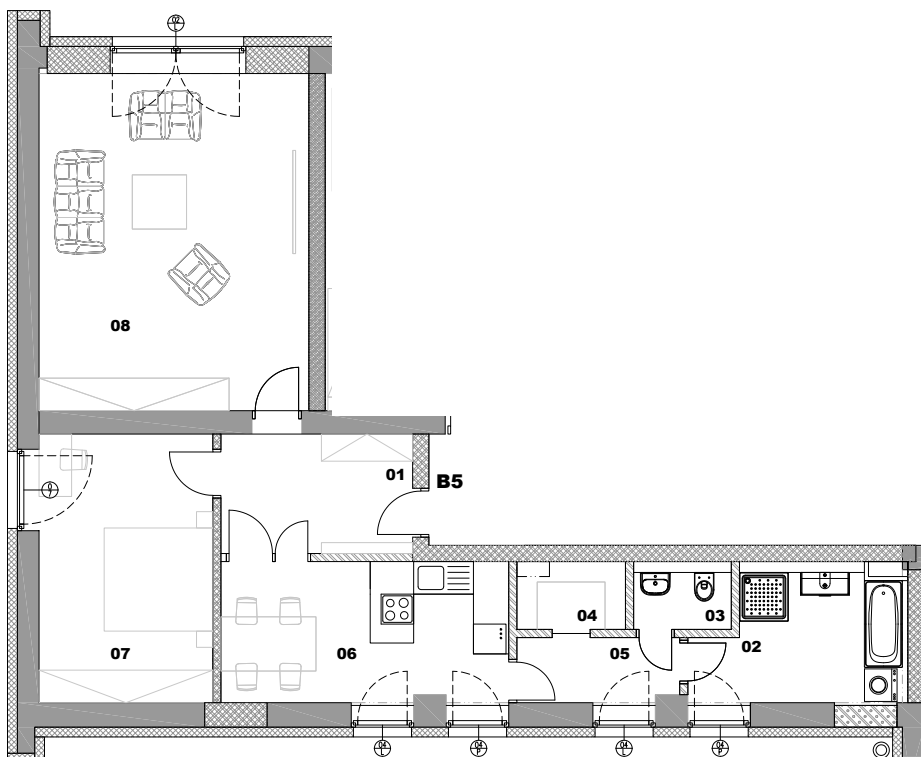

ZELENÝ HÁJ

BÝVANIE NA ZLATOM POTOKU

B5

2 - izbový byt
Bytový dom Margaréta

Byt B5

2 - izbový byt

1. nadzemné podlažie

Byt B5

2 - izbový byt

Účel miestnosti

Plocha v m²

Vstup - zádverie

7,8 m²

Kúpeľňa

8,5 m²

WC

1,9 m²

Šatník

2,5 m²

Chodba

3,5 m²

Kuchyňa, jedáleň

13,8 m²

Spálňa